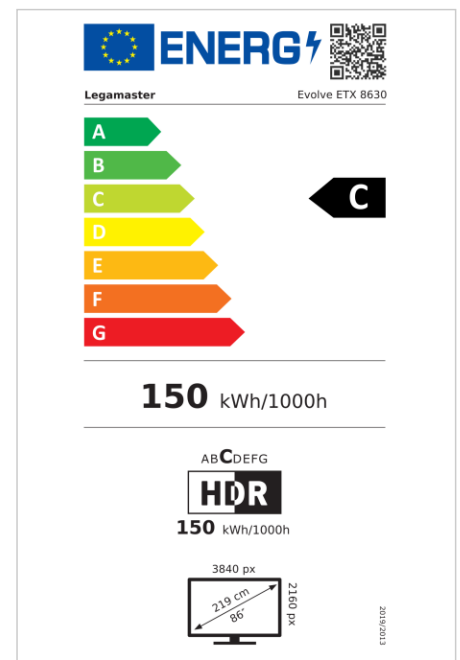

- Android 11
- Matt-Effekt dank einer geätzten Glasoberfläche
- Zero-Gap-Bonding-Panel mit hohem Kontrast und Helligkeit
- 100 W Ausgangsleistung über USB-C
- 3x HDMI
- Integrierte drahtlose Übertragungsmöglichkeiten
- NFC-Lesegerät (optional)
- Hochpräzise Infrarot-Technologie mit 32 Berührungspunkten
- Kostenlose OTA-Updates
- Bis zu 8 Jahre Garantie
- Wi-Fi 6 fähig
- 1% for the Planet zertifiziert

Art.Nr. **7-803130-8605**

GTN **8713797105781**

Entscheiden Sie sich für ein energieeffizientes und langlebiges Touchdisplay und leisten einen Beitrag für Nachhaltigkeitsprojekte und Umweltschutz weltweit

Spezifikationen und Design können ohne vorherige Ankündigung geändert werden.

EVOLVE Touchdisplay

ETX-8630 US

Anzeige

- Bildschirmdiagonale: 86 inch
- Displaytechnologie: LCD
- Displaytyp: IPS
- Art der Hintergrundbeleuchtung: Direct LED
- Bildschirmauflösung: 3840 x 2160 px | 4K Ultra HD
- Bildschirmhelligkeit: 450 cd/m²
- Kontrastverhältnis (statisch): 4000:1
- Kontrastverhältnis (dynamisch): Bis zu 10000:1
- Bildformat: 16:9
- Bildwiederholfrequenz: 60 fps
- Reaktionszeit: 8 ms
- Betrachtungswinkel: H: 178° / V: 178°
- Bildschirmsteuerung: IR-Fernsteuerung, Tastatur, RS-232C, Touch-OSD, Ethernet
- Lebensdauer: 50000 Stunden
- Haltbarkeit: 18/7
- Bildschirmausrichtung: Querformat